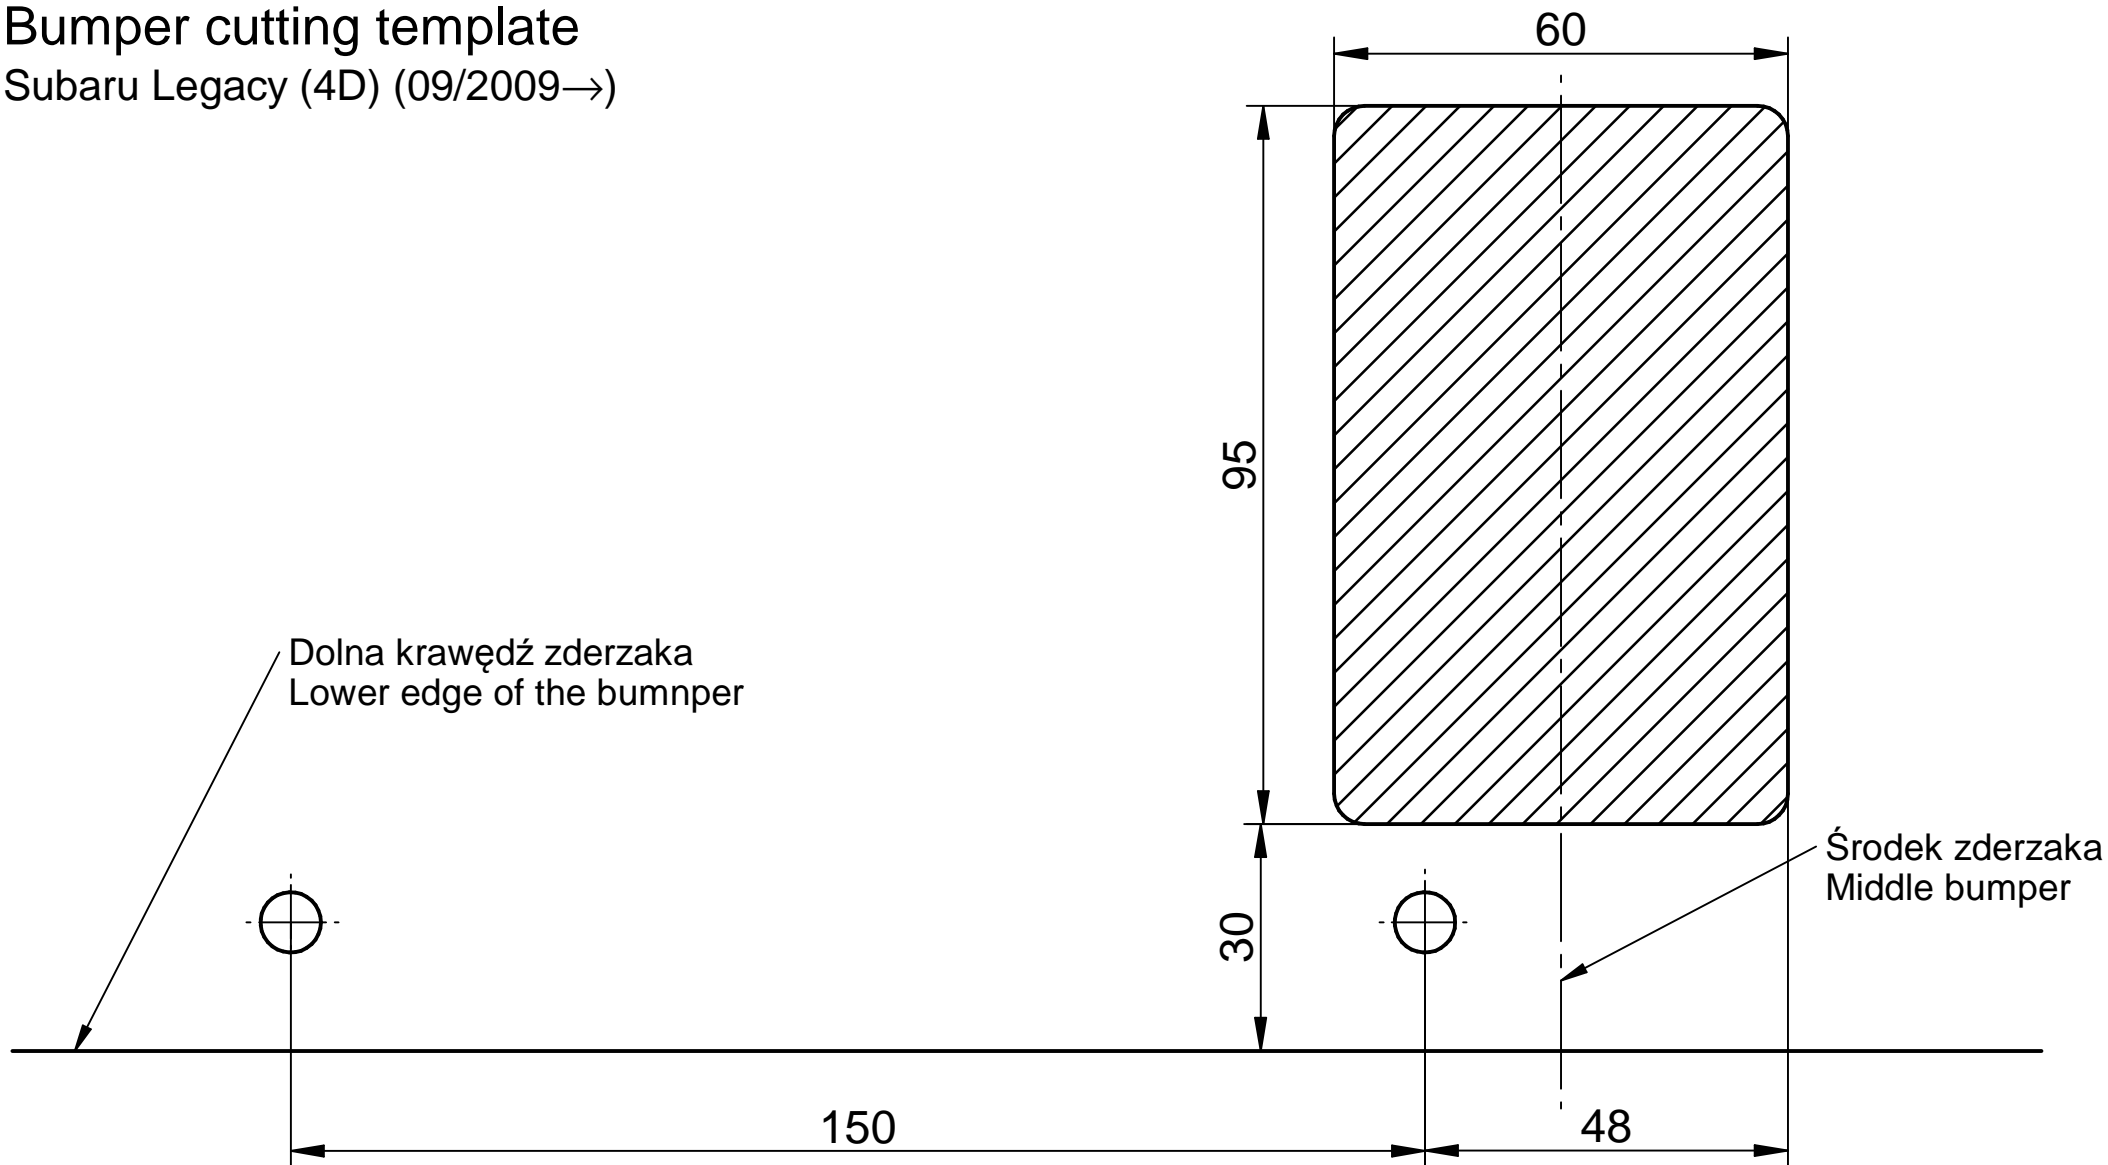

# S-366

## Szablon podcinania zderzaka / Bumper cutting template

Subaru Legacy (4D) (09/2009→)

Data ..... Podpis .....