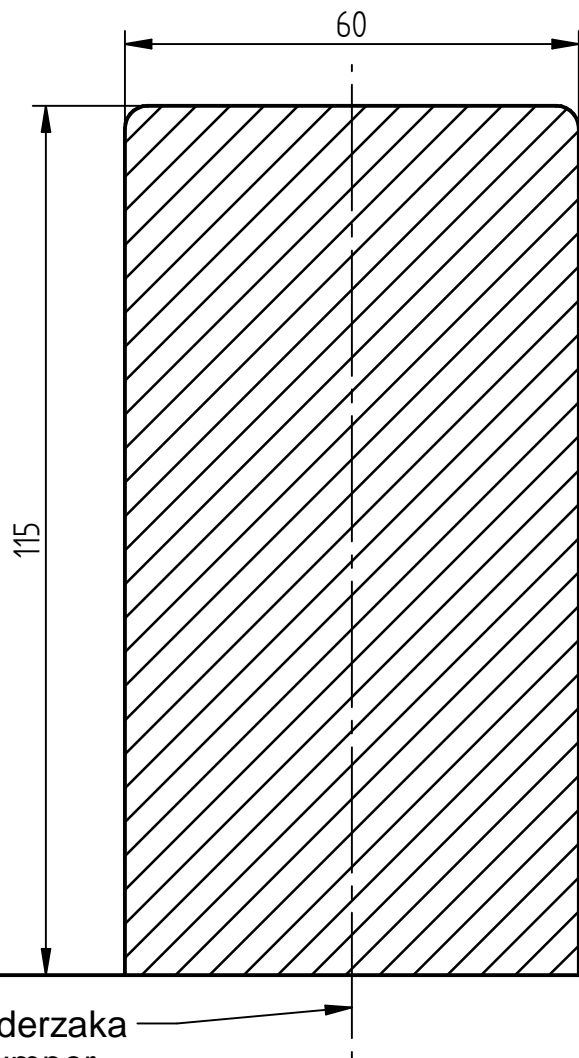

S-362

Szablon podcinania zderzaka /

Bumper cutting template

Subaru Legacy (Kombi / Estate), (BL/BP)

Dolna krawędź zderzaka
Bottom edge of bumper

Środek zderzaka
Middle bumper

S-362

Szablon podcinania zderzaka /

Bumper cutting template

Subaru Legacy (Outback), (BL/BP)

Środek zderzaka
Middle bumper