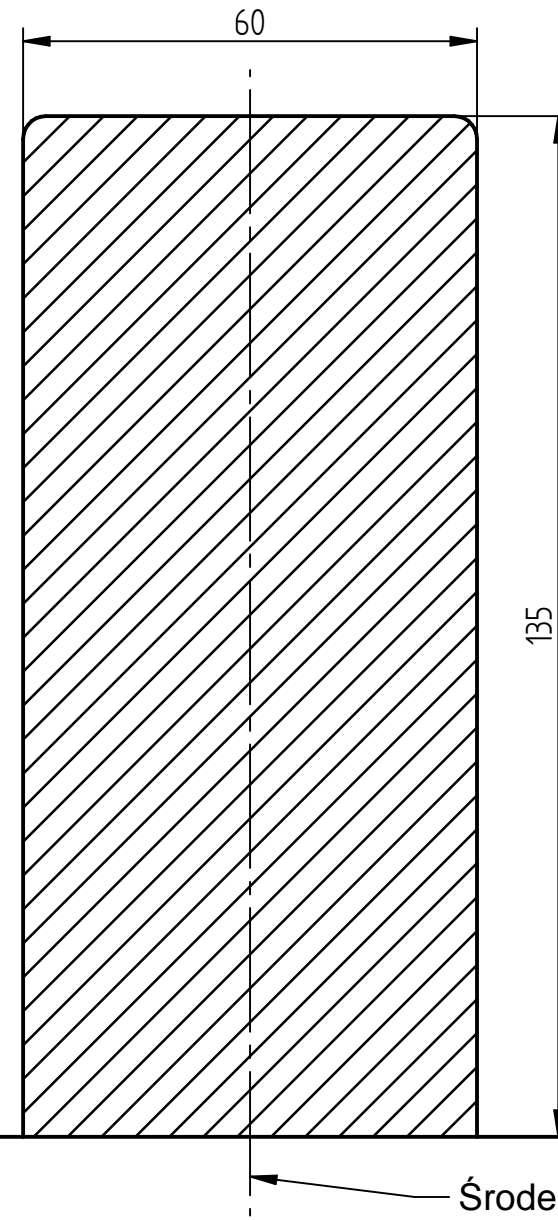

S-362

Szablon podcinania zderzaka /

Bumper cutting template

Subaru Legacy (Kombi / Estate), (BL/BP)

Dolna krawędź zderzaka
Bottom edge of bumper

Środek zderzaka
Middle bumper

S-362

Szablon podcinania zderzaka /

Bumper cutting template

Subaru Legacy (Outback), (BL/BP)

Środek zderzaka
Middle bumper